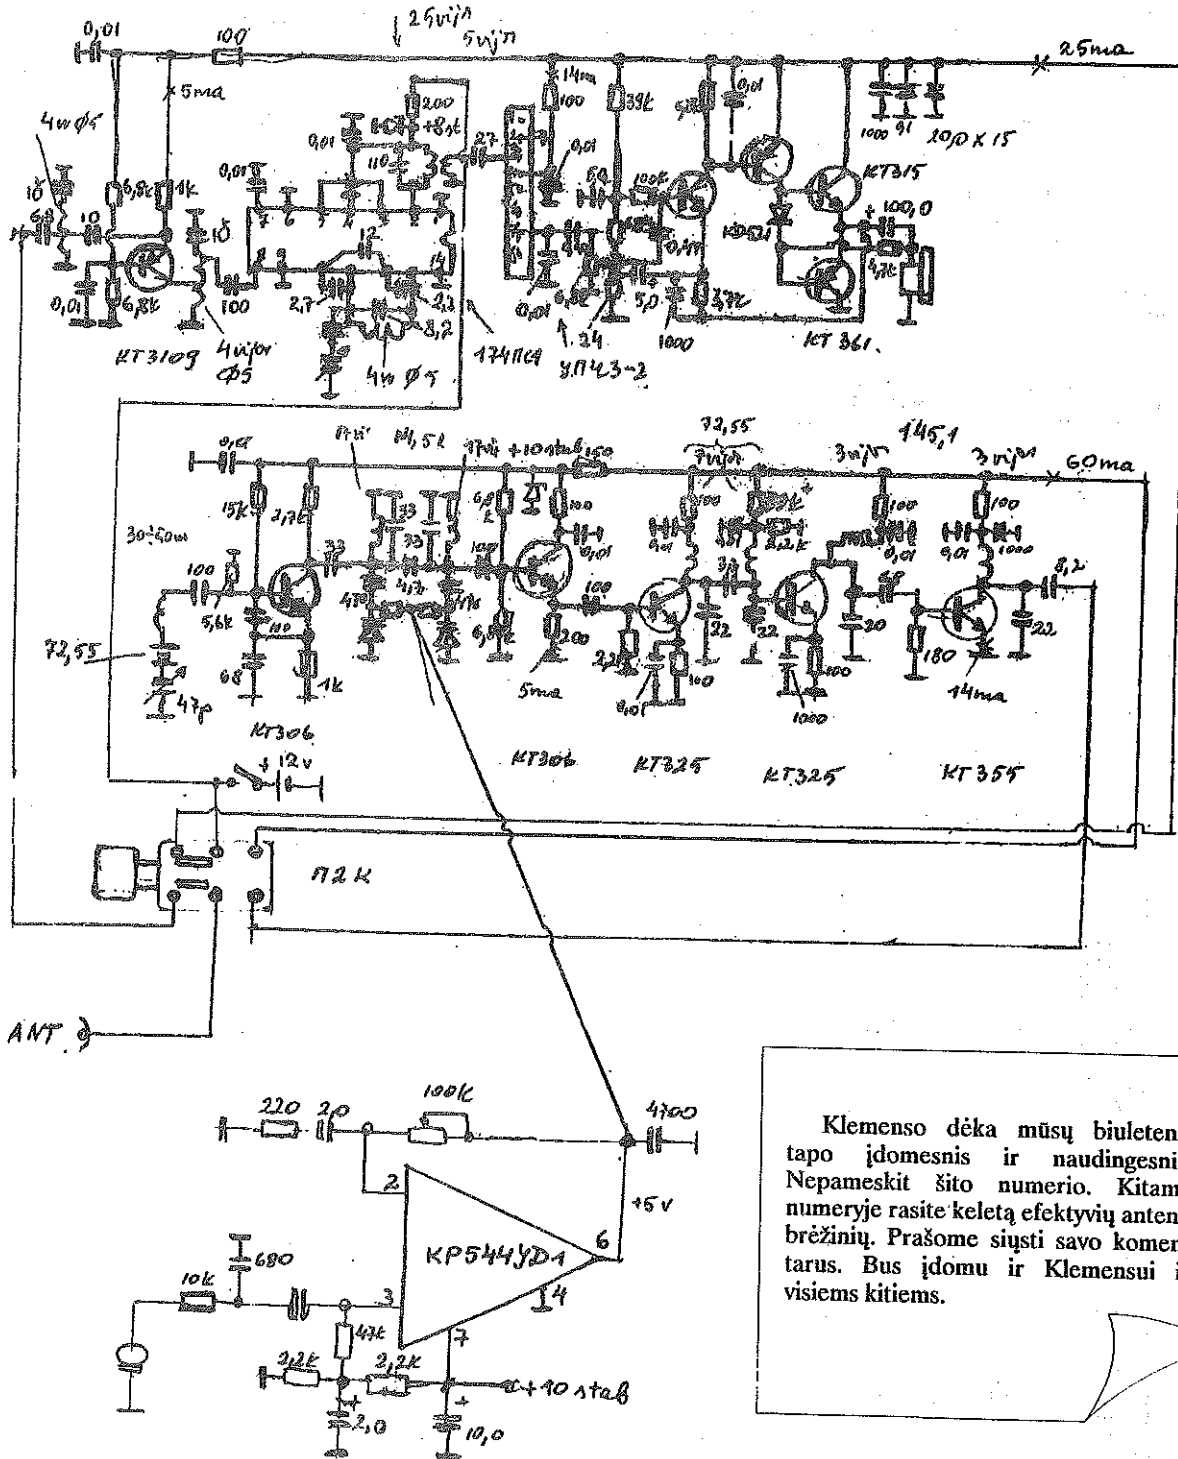

Dauguma bandydami pasidaryti naują konstrukciją nori pagaminti geriausių pasaulyje ar bent Europoje. Matyt tai žmogiška. Reikėtų pagalvoti ką galiu aš iš tikrųjų. Laikai, kada buvo norima aukščiau, plačiau, giliau, baigėsi.

Tad siūlau realų variantą, kuris didelei daugumai radijo mėgėjų pagal jėgas t.y. galima pasidaryti. Aišku tai ne FT411, arba bent jau ALINKO, bet 50 km atstume nuo Vilniaus su šiuo aparatu galima dirbti. Blogiausiu atveju galima galvoti, jei neužmokėjau už FT411 300 dolerių, tai ta suma liko sutauptyta. HI!

Figus transiveris daromas iš dvipusio folguoto stiklo tekstolito. Takeliai išpjaustyti. Galima siųstuvą ir imtuvą daryti ant atskirų plokščių. Spausdintos plokštės natūralaus dydžio (Jeigu LYIDL skenuodamas nesumažins.) TX ir RX išdėsytos ant plokštės taip, kaip nupiešta schemoje. TX modulatorius ant RX plokštės, nes ten liko vietos.

Daryk ir pasidarysi!

Info: Elektrėnai, tel 37760 (namų). Arba R0 kanale

LY3LP Klemensas.

P.S. su tokiomis stotimis dirba iš Elektrėnų per R0 kanalą LY2SS (Žilvimas), ir LY3NCB (Audrius), "šnipinėja" eterį LY2BKF (Romus) Vilniuje.

Klemenso dėka mūsų biuletenis tapo įdomesnis ir naudingesnis. Nepameskit šito numerio. Kitame numeryje rasite keletą efektyvių antenų brėžinių. Prašome siųsti savo komentarus. Bus įdomu ir Klemensui ir visiems kitiems.